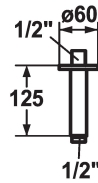

KWC SHOWERCULTURE

Shower arm

Modell-Linie: SHOWERCULTURE | 26.000.820.000

Sprchové armatury | Sprchové armatury

KWC-No.

122521
chromeline, L 125

125552
matt black, L 125

125553
brushed steel, L 125

ATT-KWC-FARBCODE

chromeline

matt black

brushed steel

* Shower arm
- with escutcheon

- suitable for all KWC shower heads
* Connecting thread 1/2"

Technické údaje

ATT-KWC-DURCHMESSER

D125

ATT-KWC-FARBCODE

chromeline

Faucet_typ

Brausenarm

Measure_L

L125

Materiál