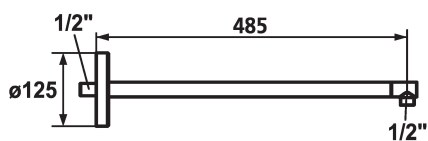

### KWC-No.

**122520**  
chromeline, L 485

\* Douchearm  
- met rozet

- geschikt voor alle KWC hoofddouches  
\* Aansluit Schroefdraad 1/2"

### Technical Data

Diameter
Kleurcode
Faucet_typ
Measure_L
Materiaal

D125
chromeline
Brausenarm
L485
Messing