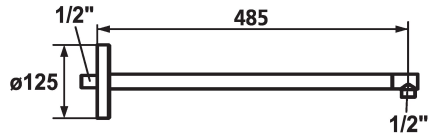

KWC SHOWERCULTURE Douchearm

Modell-Linie: SHOWERCULTURE | 26.000.812.000
Douches | Douches

KWC-No.

122520
chromeline, L 485

* Douchearm
- met rozet

- geschikt voor alle KWC hoofddouches
* Aansluit Schroefdraad 1/2"

Technical Data

Diameter
Kleurcode
Kraan type
Afmeting lengte
Materiaal

D125
chromeline
Brausenarm
L485
Messing