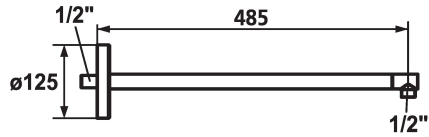

## KWC SHOWERCULTURE

Braccio doccia

Modell-Linie: SHOWERCULTURE | 26.000.812.000

Rubinerie per doccia | Rubinerie per doccia

### KWC-No.

**122520**

chromeline, L 485

\* Braccio doccia  
- con rosetta

- adatto per tutti i soffioni a snodo KWC  
\* Filettatura raccordo 1/2"

### Dati tecnici

Diametro

D125

Codice colore

chromeline

Tipo di rubinetto

Brausenarm

Dimensione lunghezza