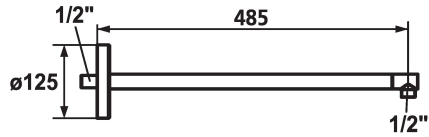

KWC SHOWERCULTURE

Bras de douche

Modell-Linie: SHOWERCULTURE | 26.000.812.000

Douches | Douches

KWC-No.

122520

chromeline, L 485

* Bras de douche
- avec rosace

- convient pour toutes les douches de tête KWC
* Raccord 1/2"

Données techniques

Diamètre

D125

Code couleur

chromeline

Type de robinet

Brausenarm

Cote Longueur

L485

Matière

Laiton