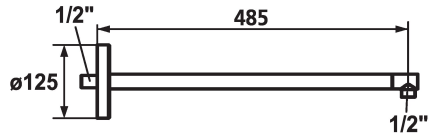

KWC SHOWERCULTURE

Shower arm

Modell-Linie: SHOWERCULTURE | 26.000.812.000

Sprchové armatury | Sprchové armatury

KWC-No.

122520

chromeline, L 485

* Shower arm
- with escutcheon

- suitable for all KWC shower heads
* Connecting thread 1/2"

Technické údaje

ATT-KWC-DURCHMESSER

D125

ATT-KWC-FARBCODE

chromeline

Faucet_typ

Brausenarm

Measure_L

L485

Materiál

mosaz