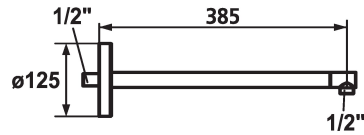

KWC SHOWERCULTURE Douchearm

Modell-Linie: SHOWERCULTURE | 26.000.811.000
Douches | Douches

KWC-No.

122519
chromeline, L 385

* Douchearm
- met rozet

- geschikt voor alle KWC hoofddouches
* Aansluit Schroefdraad 1/2"

Technical Data

Diameter
Kleurcode
Faucet_typ
Measure_L
Materiaal

D125
chromeline
Brausenarm
L385
Messing