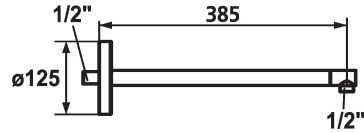

### KWC-No.

**122519**  
chromeline, L 385

\* Douchearm  
- met rozet

- geschikt voor alle KWC hoofddouches  
\* Aansluitschroefdraad 1/2"

### Technical Data

Diameter
Kleurcode
Kraan type
Afmeting lengte
Materiaal

D125
chromeline
Brausenarm
L385
Messing