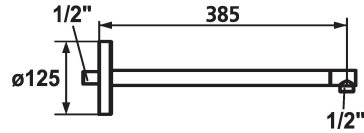

KWC SHOWERCULTURE

Shower arm

Modell-Linie: SHOWERCULTURE | 26.000.811.000

Suihkut ja suihkupaneelit | Suihkut ja suihkupaneelit

KWC-No.

122519

chromeline, L 385

* Shower arm
- with escutcheon

- suitable for all KWC shower heads
* Connecting thread 1/2"

Tekniset tiedot

Halkaisija

D125

Värikoodi

chromeline

Faucet_typ

Brausenarm

Measure_L

L385

Materiaali

Messinki

lviCode

0