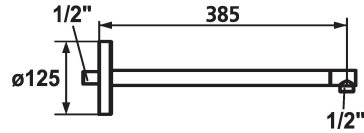

#### KWC-No.

**122519**

chromeline, L 385

\* Shower arm  
- with escutcheon

- suitable for all KWC shower heads  
\* Connecting thread 1/2"

#### Technické údaje

ATT-KWC-DURCHMESSER

D125

ATT-KWC-FARBCODE

chromeline

Faucet\_typ

Brausenarm

Measure\_L