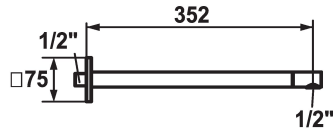

KWC SHOWERCULTURE

Shower arm

Modell-Linie: **SHOWERCULTURE** | 26.000.813.000

Armatura natryskowa | Armatura natryskowa

KWC-No.

122518

chromeline, L 352

* Shower arm
- with escutcheon

- suitable for all KWC shower heads (since 2019)
* Connecting thread 1/2"

Dane techniczne

średnicy

75x75

ATT-KWC-FARBCODE

chromeline

Faucet_typ

Brausenarm

Measure_L

L352

Materiał

Mosiądz