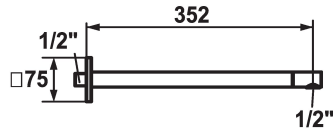

KWC SHOWERCULTURE Douchearm

Modell-Linie: SHOWERCULTURE | 26.000.813.000
Douches | Douches

KWC-No.

122518
chromeline, L 352

* Douchearm
- met rozet

- geschikt voor alle KWC hoofddouches (vanaf 2019)
* Aansluit Schroefdraad 1/2"

Technical Data

Diameter
Kleurcode
Faucet_typ
Measure_L
Materiaal

75x75
chromeline
Brausenarm
L352
Messing