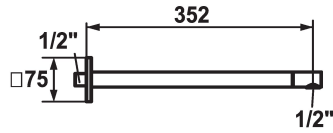

KWC SHOWERCULTURE

Braccio doccia

Modell-Linie: **SHOWERCULTURE** | 26.000.813.000

Rubinetterie per doccia | Rubinetterie per doccia

KWC-No.

122518

chromeline, L 352

* Braccio doccia
- con rosetta

- adatto per tutti i soffioni a snodo KWC (a partire dal 2019)
* Filettatura raccordo 1/2"

Dati tecnici

Diametro

75x75

Codice colore

chromeline

Tipo di rubinetto

Brausenarm

Dimensione lunghezza

L352

Materiale

Ottone

teamNumber

727926.502

sanitasTroeschNumber

6545 125.501