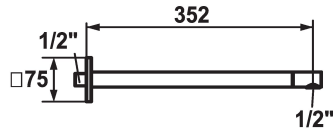

KWC SHOWERCULTURE

Bras de douche

Modell-Linie: SHOWERCULTURE | 26.000.813.000

Douches | Douches

KWC-No.

122518

chromeline, L 352

* Bras de douche
- avec rosace

- convient pour toutes les douches de tête KWC (à partir de 2019)
* Raccord 1/2"

Données techniques

Diamètre

75x75

Code couleur

chromeline

Type de robinet

Brausenarm