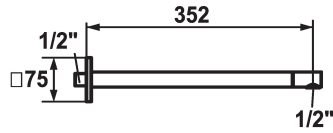

KWC SHOWERCULTURE

Bras de douche

Modell-Linie: SHOWERCULTURE | 26.000.813.000

Douches | Douches

KWC-No.

122518

chromeline, L 352

* Bras de douche
- avec rosace

- convient pour toutes les douches de tête KWC (à partir de 2019)
* Raccord 1/2"

Données techniques

Diamètre

75x75

Code couleur

chromeline

Type de robinet

Brausenarm

Cote Longueur

L352

Matière

Laiton