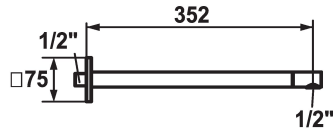

KWC SHOWERCULTURE

Shower arm

Modell-Linie: SHOWERCULTURE | 26.000.813.000

Suihkut ja suihkupaneelit | Suihkut ja suihkupaneelit

KWC-No.

122518

chromeline, L 352

* Shower arm
- with escutcheon

- suitable for all KWC shower heads (since 2019)
* Connecting thread 1/2"

Tekniset tiedot

Halkaisija

75x75

ATT-KWC-FARBCODE

chromeline

Faucet_typ

Brausenarm

Measure_L

L352

Materiaali

Messinki

lviCode

0