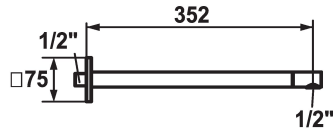

## KWC SHOWERCULTURE

Brazo de ducha

Modell-Linie: SHOWERCULTURE | 26.000.813.000

Duchas | Duchas

### KWC-No.

**122518**

chromeline, L 352

\* Brazo de ducha  
- con roseta

- adecuada para todas las duchas fijas KWC (a partir de 2019)  
\* Racor conexión 1/2"

### Datos técnicos

Diámetro

75x75

Código de color

chromeline

Tipo de grifo

Brausenarm

Dimensión longitud