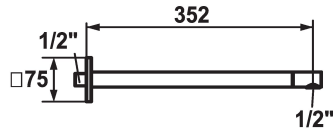

KWC SHOWERCULTURE

Brausenarm

Modell-Linie: SHOWERCULTURE | 26.000.813.000

Duscharmaturen | Brausearm

KWC-Nr.

122518

chromeline, L 352

* Brausenarm
- mit Rosette

- geeignet für alle KWC Kopfbrausen (ab 2019)
* Anschlussgewinde 1/2"

Technische Daten

Durchmesser

75 x 75

Farbcode

chromeline

Armaturtyp

Brausenarm

Mass Länge

L 352

Material

Messing