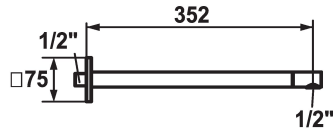

#### KWC-Nr.

**122518**

chromeline, L 352

\* Brausenarm  
- mit Rosette

- geeignet für alle KWC Kopfbrausen (ab 2019)  
\* Anschlussgewinde 1/2"

#### Technische Daten

Durchmesser

75 x 75

Farbcode

chromeline

Armaturtyp

Brausenarm

Mass Länge