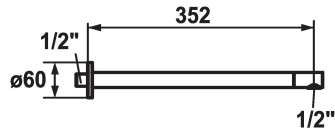

KWC SHOWERCULTURE

Shower arm

Modell-Linie: SHOWERCULTURE | 26.000.810.000

Armatura natryskowa | Armatura natryskowa

KWC-No.

122517

chromeline, L 352

* Shower arm
- with escutcheon

- suitable for all KWC shower heads (since 2019)
* Connecting thread 1/2"

Dane techniczne

średnicy

D60

ATT-KWC-FARBCODE

chromeline

Faucet_typ

Brausenarm

Measure_L

L352

Materiał

Mosiądz