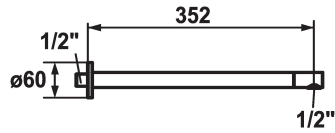

## KWC SHOWERCULTURE Douchearm

Modell-Linie: SHOWERCULTURE | 26.000.810.000  
Douches | Douches

### KWC-No.

**122517**  
chromeline, L 352

\* Douchearm  
- met rozet

- geschikt voor alle KWC hoofddouches (vanaf 2019)  
\* Aansluitschroefdraad 1/2"

### Technical Data

Diameter
Kleurcode
Kraan type
Afmeting lengte
Materiaal

D60
chromeline
Brausenarm
L352
Messing