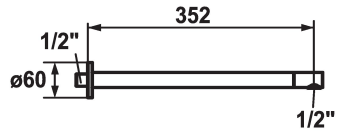

KWC SHOWERCULTURE

Braccio doccia

Modell-Linie: **SHOWERCULTURE** | 26.000.810.000

Rubinerie per doccia | Rubinerie per doccia

KWC-No.

122517

chromeline, L 352

* Braccio doccia
- con rosetta

- adatto per tutti i soffioni a snodo KWC (a partire dal 2019)
* Filettatura raccordo 1/2"

Dati tecnici

Diametro

D60

Codice colore

chromeline

Tipo di rubinetto

Brausenarm

Dimensione lunghezza

L352

Materiale

Ottone