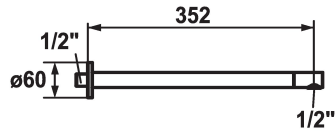

KWC SHOWERCULTURE

Braccio doccia

Modell-Linie: **SHOWERCULTURE** | 26.000.810.000

Rubinerie per doccia | Rubinerie per doccia

KWC-No.

122517

chromeline, L 352

* Braccio doccia
- con rosetta

- adatto per tutti i soffioni a snodo KWC (a partire dal 2019)

* Filettatura raccordo 1/2"

Dati tecnici

Diametro
Codice colore
Tipo di rubinetto
Dimensione lunghezza
Materiale
teamNumber
sanitasTroeschNumber

D60
chromeline
Brausenarm
L352
Ottone
727925.502
6545 124.501