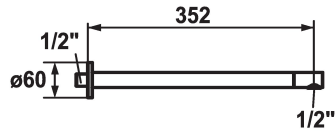

KWC SHOWERCULTURE

Bras de douche

Modell-Linie: SHOWERCULTURE | 26.000.810.000

Douches | Douches

KWC-No.

122517

chromeline, L 352

* Bras de douche
- avec rosace

- convient pour toutes les douches de tête KWC (à partir de 2019)
* Raccord 1/2"

Données techniques

Diamètre
Code couleur
Type de robinet
Cote Longueur
Matière
teamNumber
sanitasTroeschNumber

D60
chromeline
Brausenarm
L352
Laiton
727925.502
6545 124.501