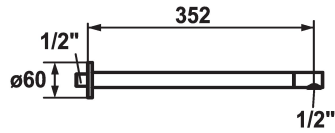

KWC SHOWERCULTURE

Bras de douche

Modell-Linie: SHOWERCULTURE | 26.000.810.000

Douches | Douches

KWC-No.

122517

chromeline, L 352

* Bras de douche
- avec rosace

- convient pour toutes les douches de tête KWC (à partir de 2019)
* Raccord 1/2"

Données techniques

Diamètre

D60

Code couleur

chromeline

Type de robinet

Brausenarm

Cote Longueur

L352

Matière

Laiton