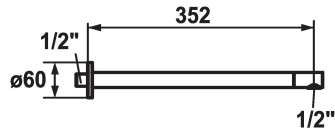

KWC SHOWERCULTURE

Brazo de ducha

Modell-Linie: SHOWERCULTURE | 26.000.810.000

Duchas | Duchas

KWC-No.

122517

chromeline, L 352

* Brazo de ducha
- con roseta

- adecuada para todas las duchas fijas KWC (a partir de 2019)
* Racor conexión 1/2"

Datos técnicos

Diámetro

D60

Código de color

chromeline

Tipo de grifo

Brausenarm

Dimensión longitud

L352

Material

Latón