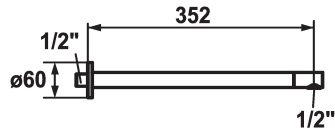

#### KWC-Nr.

**122517**

chromeline, L 352

\* Brausenarm  
- mit Rosette

- geeignet für alle KWC Kopfbrausen (ab 2019)  
\* Anschlussgewinde 1/2"

#### Technische Daten

Durchmesser

D60

Farbcode

chromeline

Armaturtyp

Brausenarm

Mass Länge