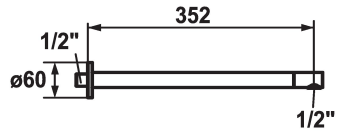

KWC SHOWERCULTURE

Brausenarm

Modell-Linie: SHOWERCULTURE | 26.000.810.000

Duscharmaturen | Brausearm

KWC-Nr.

122517

chromeline, L 352

* Brausenarm
- mit Rosette

- geeignet für alle KWC Kopfbrausen (ab 2019)
* Anschlussgewinde 1/2"

Technische Daten

Durchmesser

D60

Farbcode

chromeline

Armaturtyp

Brausenarm

Mass Länge

L 352

Material

Messing

teamNumber

727925.502

sanitasTroeschNumber

6545 124.501