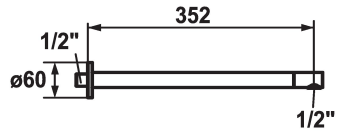

KWC SHOWERCULTURE

Shower arm

Modell-Linie: **SHOWERCULTURE** | 26.000.810.000

Sprchové armatury | Sprchové armatury

KWC-No.

122517

chromeline, L 352

* Shower arm
- with escutcheon

- suitable for all KWC shower heads (since 2019)
* Connecting thread 1/2"

Technické údaje

ATT-KWC-DURCHMESSER

D60

ATT-KWC-FARBCODE

chromeline

Faucet_typ

Brausenarm

Measure_L

L352

Materiál

mosaz