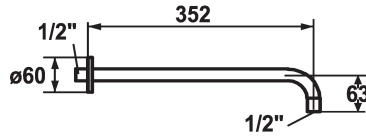

KWC SHOWERCULTURE

Douchearm

Modell-Linie: SHOWERCULTURE | 26.000.800.000

Douches | Douches

KWC-No.

122514
chromeline, L 352

125181
matt black, L 352

125182
brushed steel, L 352

Kleurcode

chromeline

matt black

brushed steel

* Douchearm
- met rozet

- geschikt voor alle KWC hoofddouches (vanaf 2019)
* Aansluit Schroefdraad 1/2"

Technical Data

Diameter
Kleurcode
Faucet_typ
Measure_L
Materiaal