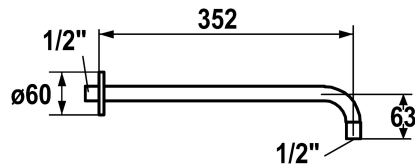

KWC Douchearm

Modell-Linie: **SHOWERCULTURE** | 26.000.800.000
Douches | Douches

KWC-No.

122514
chromeline, ronde, L352, Rond rozet

125181
matt black, rond, L352, Rond rozet

125182
brushed steel, rond, L352, Rond rozet

Kleurcode

chromeline

matt black

brushed steel

* Douchearm
- met rozet

- geschikt voor alle KWC hoofddouches (vanaf 2019)
* Aansluitschroefdraad 1/2"

Technical Data

Diameter	D60
Kleurcode	chromeline
Kraan type	Brausenarm
Afmeting lengte	L352
Materiaal	Messing

Diameter	D60
Kleurcode	chromeline
Kraan type	Brausenarm
Afmeting lengte	L352
Materiaal	Messing