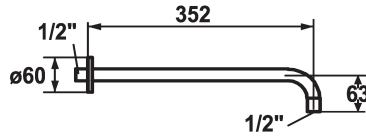

### KWC-No.

**122514**  
chromeline, L 352

**125181**  
matt black, L 352

**125182**  
brushed steel, L 352

### Kleurcode

chromeline

matt black

brushed steel

\* Douchearm  
- met rozet

- geschikt voor alle KWC hoofddouches (vanaf 2019)  
\* Aansluitschroefdraad 1/2"

### Technical Data

Diameter

D60

Kleurcode

chromeline

Kraan type

Brausenarm

Afmeting lengte