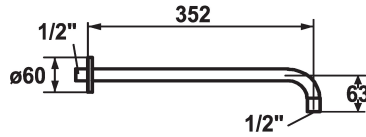

KWC SHOWERCULTURE

Bras de douche

Modell-Linie: SHOWERCULTURE | 26.000.800.000

Douches | Douches

KWC-No.

122514
chromeline, L 352

125181
matt black, L 352

125182
brushed steel, L 352

Code couleur

chromeline

matt black

brushed steel

* Bras de douche
- avec rosace

- convient pour toutes les douches de tête KWC (à partir de 2019)
* Raccord 1/2"

Données techniques

Diamètre

D60

Code couleur

chromeline

Type de robinet

Brausenarm

Cote Longueur

L352

Matière