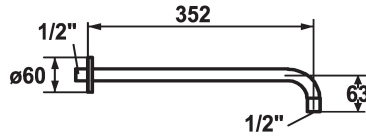

KWC SHOWERCULTURE

Shower arm

Modell-Linie: SHOWERCULTURE | 26.000.800.000

Suihkut ja suihkupaneelit | Suihkut ja suihkupaneelit

KWC-No.

122514
chromeline, L 352

125181
matt black, L 352

125182
brushed steel, L 352

Värikoodi

chromeline

matt black

brushed steel

* Shower arm
- with escutcheon

- suitable for all KWC shower heads (since 2019)
* Connecting thread 1/2"

Tekniset tiedot

Halkaisija

D60

Värikoodi

chromeline

Faucet_typ

Brausenarm

Measure_L

L352

Materiaali