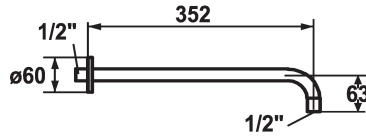

KWC SHOWERCULTURE

Brazo de ducha

Modell-Linie: SHOWERCULTURE | 26.000.800.000

Duchas | Duchas

KWC-No.

122514
chromeline, L 352

125181
matt black, L 352

125182
brushed steel, L 352

Código de color

chromeline

matt black

brushed steel

* Brazo de ducha
- con roseta

- adecuada para todas las duchas fijas KWC (a partir de 2019)
* Racor conexión 1/2"

Datos técnicos

Diámetro

D60

Código de color

chromeline

Tipo de grifo

Brausenarm

Dimensión longitud

L352

Material