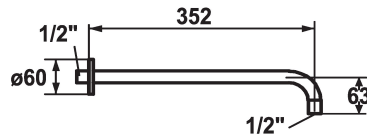

KWC SHOWERCULTURE

Brausenarm

Modell-Linie: SHOWERCULTURE | 26.000.800.000

Duscharmaturen | Brausearm

KWC-Nr.

122514
chromeline, L 352

125181
matt black, L 352

125182
brushed steel, L 352

Farbcode

chromeline

matt black

brushed steel

* Brausenarm
- mit Rosette

- geeignet für alle KWC Kopfbrausen (ab 2019)
* Anschlussgewinde 1/2"

Technische Daten

Durchmesser

D60

Farbcode

chromeline

Armaturtyp

Brausenarm

Mass Länge

L 352

Material