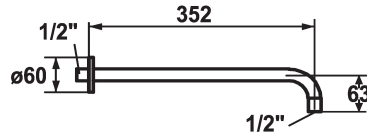

#### KWC-Nr.

**122514**  
chromeline, L 352

**125181**  
matt black, L 352

**125182**  
brushed steel, L 352

#### Farbcode

chromeline

matt black

brushed steel

\* Brausenarm  
- mit Rosette

- geeignet für alle KWC Kopfbrausen (ab 2019)  
\* Anschlussgewinde 1/2"

#### Technische Daten

Durchmesser

D60

Farbcode

chromeline

Armaturtyp

Brausenarm

Mass Länge