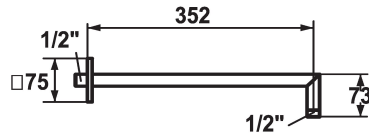

KWC SHOWERCULTURE

Bras de douche

Modell-Linie: SHOWERCULTURE | 26.000.803.000

Douches | Douches

KWC-No.

122513
chromeline, L 352

125556
matt black, L 352

125183
brushed steel, L 352

Code couleur

chromeline

matt black

brushed steel

* Bras de douche

- avec rosace

- convient pour toutes les douches de tête KWC (à partir de 2019)

* Raccord 1/2"

* À commander séparément (optionnel ou si nécessaire):

- Rosace pour KWC bras de douche HOMEBOX Z.540.155.000

Données techniques

Diamètre

75x75

Code couleur

chromeline

Type de robinet