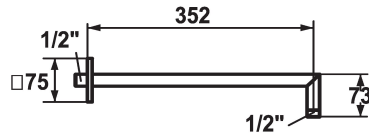

KWC SHOWERCULTURE

Brausenarm

Modell-Linie: SHOWERCULTURE | 26.000.803.000

Duscharmaturen | Brausearm

KWC-Nr.

122513
chromeline, L 352

125556
matt black, L 352

125183
brushed steel, L 352

Farbcode

chromeline

matt black

brushed steel

* Brausenarm
- mit Rosette
- geeignet für alle KWC Kopfbrausen (ab 2019)

* Anschlussgewinde 1/2"
* Separat bestellen (optional oder falls erforderlich):
- Rosette zu KWC Brausenarm HOMEBOX Z.540.155.000

Technische Daten

Durchmesser

75 x 75

Farbcode

chromeline

Armatortyp

Brausenarm

Mass Länge