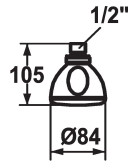

KWC FIT Hoofddouche

Modell-Linie: SHOWERCULTURE | 26.000.221.000
Douches | Douchekoppen

KWC-No.

122502
chromeline

- * Hoofddouche KWC FIT mono
- * Van kunststof
- * Met kogelgewricht
- * Reinigingsvriendelijke douchezeef

- * Aansluit Schroefdraad 1/2"
- * Apart bestellen:
- Douchearm

Technical Data

A_Spout_Spray

12 l/min (3 bar)

Diameter

D84

Kleurcode

chromeline