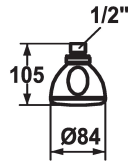

## KWC FIT

Soffione a snodo mono

Modell-Linie: SHOWERCULTURE | 26.000.221.000

Rubinerie per doccia | Soffioni doccia

### KWC-No.

**122502**  
chromeline

- \* Soffione a snodo KWC FIT mono
- \* Di plastica
- \* Con snodo sferico
- \* Filtro per doccia facile da pulire

- \* Filettatura raccordo 1/2"
- \* Ordinare separatamente:  
- Braccio doccia

### Dati tecnici

Portata	12 l/min (3 bar)
Diametro	D84
Codice colore	chromeline
Tipo di rubinetto	Kopfbrause
Classe di rumorosità	I
Etichetta energetica	C
Materiale	Plastica
teamNumber	727909.502
sanitasTroeschNumber	6545 152.501