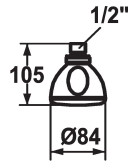

### KWC-No.

**122502**  
chromeline

- \* Ducha fija KWC FIT mono
- \* De plástico
- \* Con articulación esférica
- \* Filtro de ducha de fácil limpieza

- \* Racor conexión 1/2"
- \* Pedir por separado:
  - Brazo de ducha

### Datos técnicos

Caudal de salida

12 l/min (3 bar)

Diámetro

D84

Código de color

chromeline

Tipo de grifo