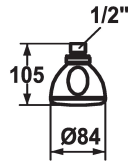

KWC FIT

Kopfbrause mono

Modell-Linie: SHOWERCULTURE | 26.000.221.000

Duscharmaturen | Duschköpfe

KWC-Nr.

122502

chromeline

- * Kopfbrause KWC FIT mono
- * Aus Kunststoff
- * Mit Kugelgelenk
- * Reinigungsfreundliches Brausesieb

- * Anschlussgewinde 1/2"
- * Separat bestellen:
 - Brausenarm

Technische Daten

Auslaufmenge	12 l/min (3 bar)
Durchmesser	D84
Farbcode	chromeline
Armaturtyp	Kopfbrause
Armaturengeräuschgruppe	I
Energie Etikette	C
Material	Kunststoff
teamNumber	727909.502
sanitasTroeschNumber	6545 152.501