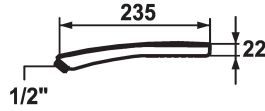

KWC BOSSANOVA

Doccetta mono

Modell-Linie: BOSSANOVA | 26.000.111.040
Rubinetterie per doccia | Rubinetterie per doccia

KWC-No.

122491

cromo/urban grey

- * Doccetta KWC BOSSANOVA mono
- * TouchProtect - protezione dalle scottature grazie al sistema a intercapedine
- * Collegamento del tubo flessibile doccia, piegato a gomito,

- posizione diritta del tubo flessibile
- * ErgoSkin - manopola ergonomica, superficie piacevole
- * Filtro per doccia facile da pulire
- * Filettatura raccordo 1/2"

Dati tecnici

Portata	12 l/min (3 bar)
Raccordo	G1/2"
Codice colore	F040
Tipo di rubinetto	Handbrause
Tipo di fascio luminoso	fitJet
Classe di rumorosità	I
Materiale	Plastica
teamNumber	727814
sanitasTroeschNumber	6541 130.604