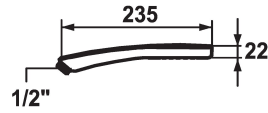

## KWC BOSSANOVA

Douchette mono

Modell-Linie: BOSSANOVA | 26.000.111.040

Douches | Douches

### KWC-No.

**122491**

chrome/urban grey

\* Douchette KWC BOSSANOVA mono

\* TouchProtect - protection contre les brûlures grâce au principe de la double coque

\* Raccord coudé de flexible de douchette, position droite du flexible

### Données techniques

Débit
Raccord
Code couleur
Type de robinet
Type de jet
Groupe de bruit pour la robinetterie
Matière
teamNumber
sanitasTroeschNumber

12 l/min (3 bar)
G1/2"
F040
Handbrause
fitJet
I
Plastique
727814
6541 130.604