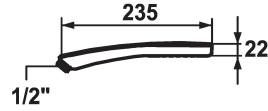

KWC BOSSANOVA

Douchette mono

Modell-Linie: BOSSANOVA | 26.000.111.040

Douches | Douches

KWC-No.

122491

chrome/urban grey

* Douchette KWC BOSSANOVA mono

* TouchProtect - protection contre les brûlures grâce au principe de la double coque

* Raccord coudé de flexible de douchette, position droite du flexible

* ergoskin - poignée ergonomique, surface agréable

* Tamis de douche anti-impuretés

* Raccord 1/2"

Données techniques

Débit
Raccord
Code couleur
Type de robinet
Type de jet
Groupe de bruit pour la robinetterie
Matière

12 l/min (3 bar)
G1/2"
F040
Handbrause
fitJet
I
Plastique