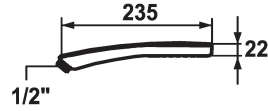

KWC BOSSANOVA Handbrause mono

Modell-Linie: BOSSANOVA | 26.000.111.040
Duscharmaturen | Duschbrausen

KWC-Nr.

122491

chrom/urban grey

- * Handbrause KWC BOSSANOVA mono
- * TouchProtect - Schutz vor Verbrennungen durch Zweischalenprinzip
- * Brausenschlauchanschluss abgewinkelt, gerade

- Schlauchposition
- * ergoskin - ergonomischer Griff, angenehme Oberfläche
- * Reinigungsfreundliches Brausesieb
- * Anschlussgewinde 1/2"

Technische Daten

Auslaufmenge
Anschluss
Farbcode
Armaturtyp
Strahlart
Armaturengeräuschgruppe
Material

12 l/min (3 bar)
G 1/2"
chrom/urban grey
Handbrause
fitjet
I
Kunststoff