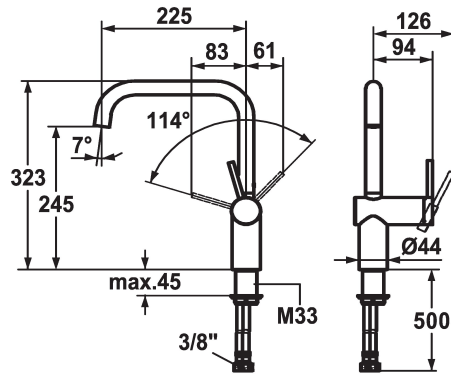

KWC LIVELLO Lever mixer - Kitchen

Modell-Linie: LIVELLO | 10.231.013.700FL
Kranen | Eengreepkranen

KWC-No.

122297
chromeline, A 225, flexible connection hoses

122298
stainless steel, A 225, flexible connection hoses

Kleurcode

chromeline

RVS

- * Eengreepsmengkraan
- * Positionering van de hendel alleen rechts mogelijk
- Veiligheid voor kinderen: koud water bij hendelpositie naar voren
- * afstand wand tot hart tafelboring min. 65 mm
- * Draaibare uitloop 125°, uitbreidbaar tot 360°
- Neoperl® Caché®
- * OptimalSpace - Royale was- en werkomgeving

- * KWC patroon M 35 H
- met keramische-schijfentechniek
- debiet en temperatuur traploos instelbaar
- * Flexibele aansluitlangen 3/8"
- * Bevestiging met schroefdraadhuls M33 x 1.5
- * Tafelboring ø35 mm

bouwworm

Hoogteafmeting

G_Acoustic group

Projection_A

EnergyLabelCH

Afmetingen wateruitlaat

Materiaal

11 l/min (3 bar)