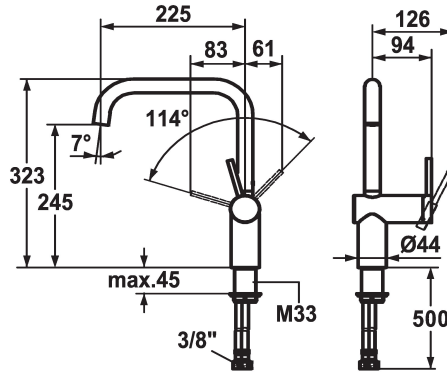

KWC LIVELLO Lever mixer - Kitchen

Modell-Linie: LIVELLO | 10.231.013.700FL
Kranen | Eengreepkranen

KWC-No.

122297
chromeline, A 225, flexible connection hoses

122298
stainless steel, A 225, flexible connection hoses

Kleurcode

chromeline

RVS

- * Eengreepsmengkraan
- * Positionering van de hendel alleen rechts mogelijk
- Veiligheid voor kinderen: koud water bij hendelpositie naar voren
- * afstand wand tot hart tafelboring min. 65 mm
- * Draaibare uitloop 125°, uitbreidbaar tot 360°
- Neoperl® Caché®
- * OptimalSpace - Royale was- en werkomgeving

- * KWC patroon M 35 H
- met keramische-schijfentechniek
- debiet en temperatuur traploos instelbaar
- * Flexibele aansluitlangen 3/8"
- * Bevestiging met schroefdraadhuls M33 x 1.5
- * Tafelboring ø35 mm

Technical Data

Doorstroomhoeveelheid	11 l/min (3 bar)
schroefverbindingen	flexibele aansluitlangen
uitloop	draaibaar
Bediening	zijdelings bediend
Kleurcode	RVS
Type installatie	staande montage
Kraan type	Hebelmischer
bouwworm	L-Uitloop
Hoogteafmeting	323
geluidsklasse	II
Projectie A	A225
Energielabel	B
Afmetingen wateruitlaat	245
Materiaal	Roestvrij staal