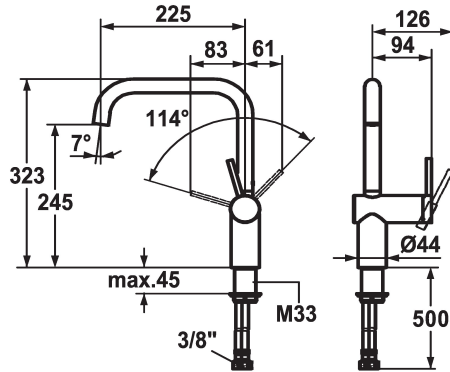

KWC LIVELLO

Miscelatore a leva - Cucina

Modell-Linie: LIVELLO | 10.231.013.700FL

Rubinetterie per bagni | Rubinetterie monocomando

KWC-No.

122297

chromeline, A 225, tubi flessibili di collegamento

122298

acciaio inox, A 225, tubi flessibili di collegamento

Codice colore

chromeline

acciaio inox

* Miscelatore a leva

* Posizione della leva possibile solo a destra

- protezione per i bambini: posizione leva "acqua fredda" avanti

* distanza tra la parete e il centro del foro del lavabo min. 65 mm

* Bocca orientabile 125°, ampliabile a 360°

- Neoperl® Caché®

* OptimalSpace - ampia zona di lavoro e di lavaggio

* KWC cartuccia M 35 H

- con tecnica a dischi in ceramica

- regolazione continua della portata e della temperatura

* Tubi flessibili di collegamento da 3/8"

* Fissaggio tramite raccordo filettato M33 x 1.5

* Foratura ø35 mm

Dati tecnici