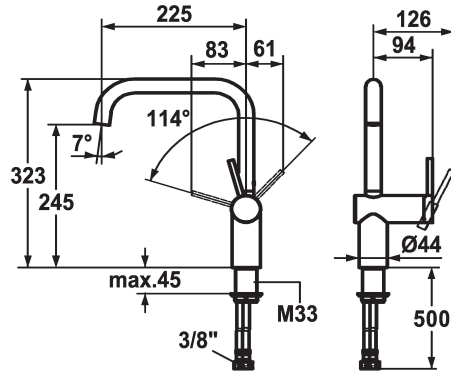

KWC LIVELLO

Miscelatore a leva - Cucina

Modell-Linie: LIVELLO | 10.231.013.700FL

Rubinetterie per bagni | Rubinetterie monocomando

KWC-No.

122297

chromeline, A 225, tubi flessibili di collegamento

122298

acciaio inox, A 225, tubi flessibili di collegamento

Codice colore

chromeline

acciaio inox

* Miscelatore a leva

* Posizione della leva possibile solo a destra

- protezione per i bambini: posizione leva "acqua fredda" avanti

* distanza tra la parete e il centro del foro del lavabo min. 65 mm

* Bocca orientabile 125°, ampliabile a 360°

- Neoperl® Caché®

* OptimalSpace - ampia zona di lavoro e di lavaggio

* KWC cartuccia M 35 H

- con tecnica a dischi in ceramica

- regolazione continua della portata e della temperatura

* Tubi flessibili di collegamento da 3/8"

* Fissaggio tramite raccordo filettato M33 x 1.5

* Foratura ø35 mm

Dati tecnici