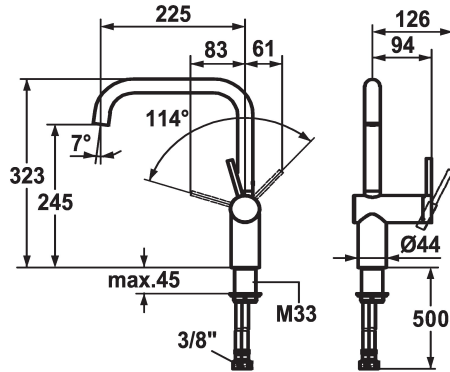

KWC LIVELLO Mitigeur à levier - Cuisine

Modell-Linie: LIVELLO | 10.231.013.700FL
Robinetteries | Robinets à monocommande

KWC-No.

122297
chromeline, A 225, raccords flexibles

122298
acier inoxydable, A 225, raccords flexibles

Code couleur

chromeline

acier inoxydable

- * Mitigeur à levier
- * Position du levier possible à droite uniquement
- sécurité pour les enfants: eau froide en position avant
- * Distance mur au centre du perçage dans table min. 65 mm
- * Bec orientable 125°, extensible à 360°
- Neoperl® Caché®
- * OptimalSpace - un espace de lavage ou de travail généreux

- * KWC cartouche M 35 H
- avec technique à disques céramique
- réglage de débit et de température continu
- * Raccords flexibles 3/8"
- * Fixation par tige filetée M33 x 1.5
- Perçage utile ø35 mm

Données techniques

Débit
Raccord
goulot
Commande
Code couleur
Type d'installation
Type de robinet
forme de construction
Dimension de la hauteur
Groupe de bruit pour la robinetterie
Projection A
Label énergétique
Dimension de la sortie d'eau
Matière
teamNumber
sanitasTroeschNumber